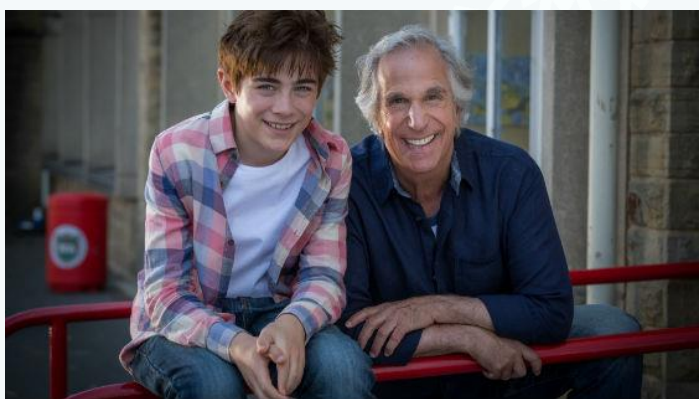

## NOVÝ SERIÁL: PRŮVODCE VŠEHOSCHOPNÉHO HRÁČE

Patnáctiletý Conor (Cameron Boyce známý ze seriálu Jessie nebo filmu Následníci) je profesionální gamer. Nemusí chodit do školy a dělá to, co ho nejvíce baví, hraje videohry. Dokud se mu však nestane úraz palce přímo během světového poháru profesionálních hráčů a je nucen začít chodit do školy. Aby se s tím lépe vypořádal, představuje si svůj život jako videohru. A také nevzdává svůj sen, že se jednou vrátí zpět do kruhu profesionálních hráčů.

## NÁVRAT OBLÍBENÝCH SERIÁLŮ: NA DISNEY CHANNEL

Již třetím rokem vám **HANK ZIPZER** ukazuje, že nevýhody se dají obrátit ve váš prospěch, ale jen pokud si budete věřit.

Od 9.1. všední dny v 18:30.

Věděli jste, že má seriál předlohu v knize Henryho Winklera, jenž vypráví jeho vlastní příběh z dětství dyslektika? Henry hraje v seriálu pana učitele Rocka, který ve skutečnosti opravdu existoval.

Užijte si zimu s **LAB RATS**, super-mocnými teenagery s někdy super-obyčejnými problémy. Vždy připraveni zachránit svět a vykouzlit úsměv na vaši tváři.

Od pondělka do čtvrtka vždy ve 20:00.

Sledujte nás na